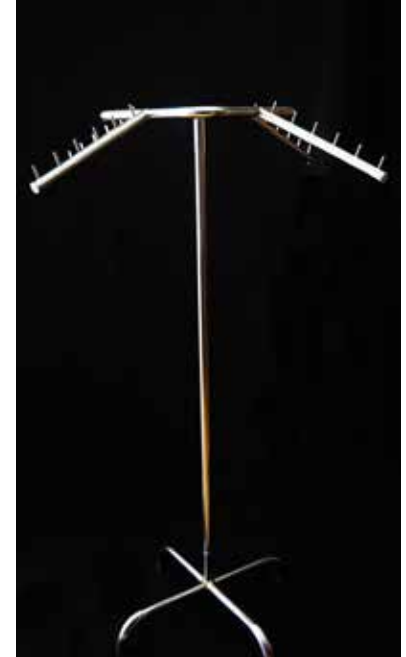

Vende más exhibiendo mejor tu producto...

todo en orden.

Mueble perchero
SILVER

Tubular acabado cromado
Dimensiones 1.50 x 60 cm

Flecha cromada
FLCR

Tubular acabado cromado
Dimensiones 1.45 x 70 cm

Pulpo cromado
PCRO

Tubular acabado cromado
Dimensiones 1.50 x 60 cm

Exhibidor para bolsas
de regalo **EXBRE**

Tubular acabado Pintura electrostatica
Dimensiones 70x 40 cm

Rack hacia arriba con extensiones
RKA E

Tubular acabado cromado
Dimensiones 1.15 x 1.14 cm

Alambre con acabado de Pintura electrostatica

Ganchos para Mallas

Equipamiento Comercial
Vende más exhibiendo mejor tu producto...

todo en orden.

Gancho para malla
C4M
Alambre con acabado
de Pintura electrostatica