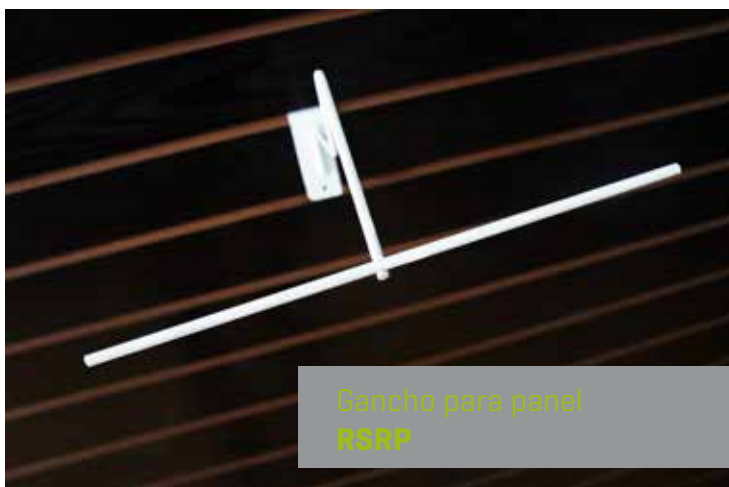

Gancho cromado para panel
CR02

Tubular acabado cromado

Gancho tipo Z
GTZP

Tubular con acabado de Pintura electrostatica

Accesorios para panel ranurado

Equipamiento Comercial
Vende más exhibiendo mejor tu producto...

todo en orden

Cascada economica
panel **C4P**

Tubular con acabado de Pintura electrostatica

PORTA Cachucha
PMPORT

Alambre con acabado de Pintura electrostatica

Gancho cromado
panel **C4P**

Tubular acabado cromado

Poludo 6 balines
CRO8

Tubular con acabado de Pintura electrostatica

Gancho para panel
RSRP

Alambre con acabado de Pintura electrostatica

Gancho para panel cromado
CRO5

Tubular acabado cromado

Gondolas

Equipamiento Comercial
Vende más exhibiendo mejor tu producto...