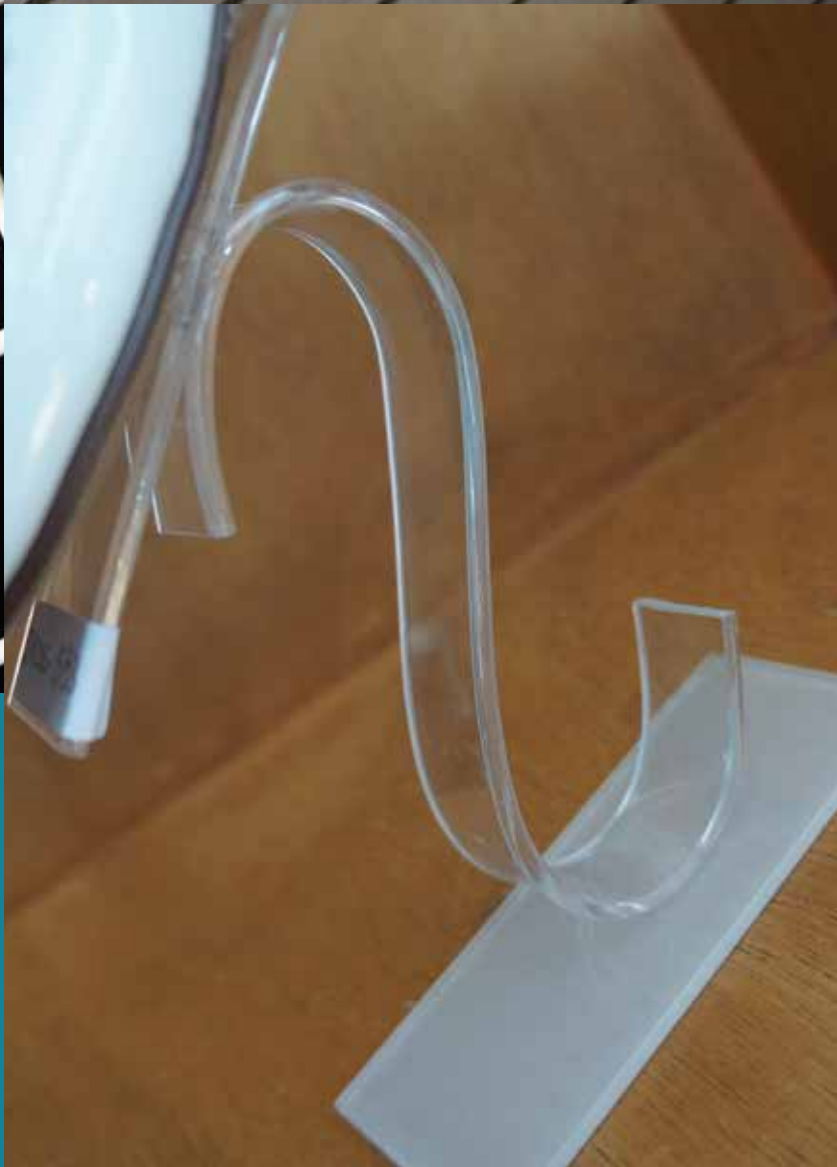

CATÁLOGO DE NUEVOS PRODUCTOS 2017

IDEAS ÚNICAS DE ORGANIZACIÓN

Equipamiento Comercial

Articulos elaborados por:
Sistemas de Exhibicion de Norteamerica SA de CV

comerciogar

comerciogar.com