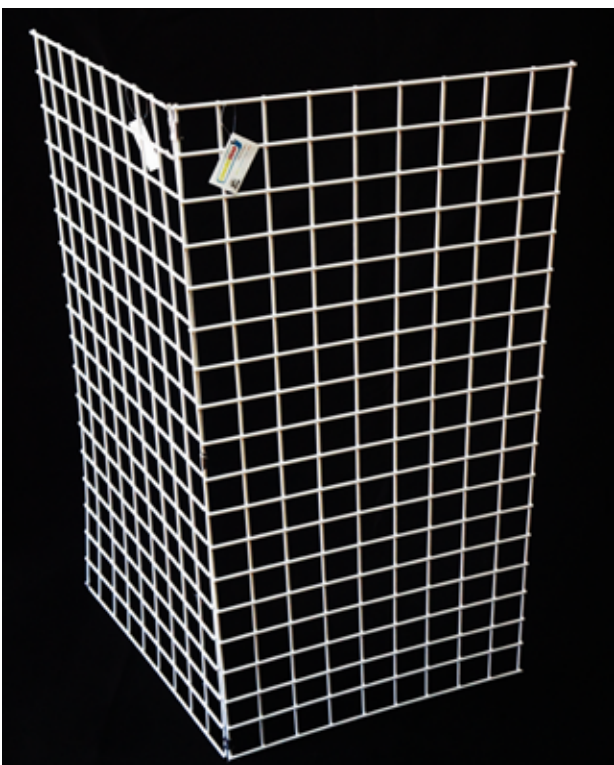

Malla plegable 1x50 cuadro 5x5

MAP1X50C-5X5

Malla plegable 1.99 x 1.50 cuadro 10 x 10 cm

MAP1X50C-10X10

Alambre con acabado de Pintura electrostatica