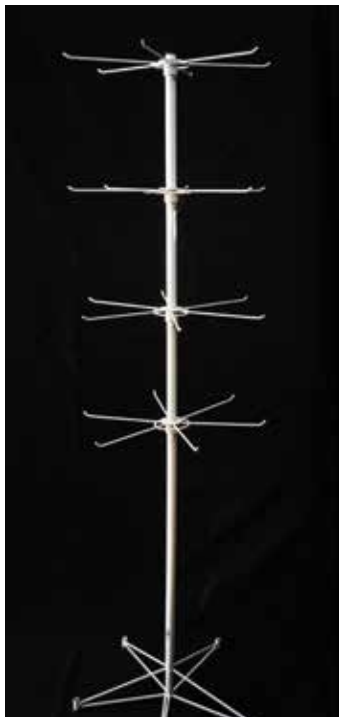

todo en orden.

Mueble perchero
SILVER

Tubular acabado cromado
Dimensiones 1.50 x 60 cm

Flecha cromada
FLCR

Tubular acabado cromado
Dimensiones 1.45 x 70 cm

Pulpo cromado
PCRO

Tubular acabado cromado
Dimensiones 1.50 x 60 cm

Exhibidor para bolsas
de regalo **EXBRE**

Tubular acabado Pintura electrostatica
Dimensiones 70x 40 cm

Rack hacia arriba con extensiones
RKAE

Tubular acabado cromado
Dimensiones 1.15 x 1.14 cm

Racks

Equipamiento Comercial

Vende más exhibiendo mejor tu producto...

todo en orden.

Rack carroussel

RCAR

Tubular acabado Pintura electrostatica
Dimensiones 1.10x 90 cm

Maniqui tubular dama **DAMTUB**

Tubular acabado cromado
Dimensiones 1.50 x 60 cm

MAP1X50C-10X10

Alambre con acabado de Pintura electrostatica

todo en orden.

Gancho para malla

C4M

Alambre con acabado de Pintura electrostatica

Colgador tipo cascada

CTCPRB