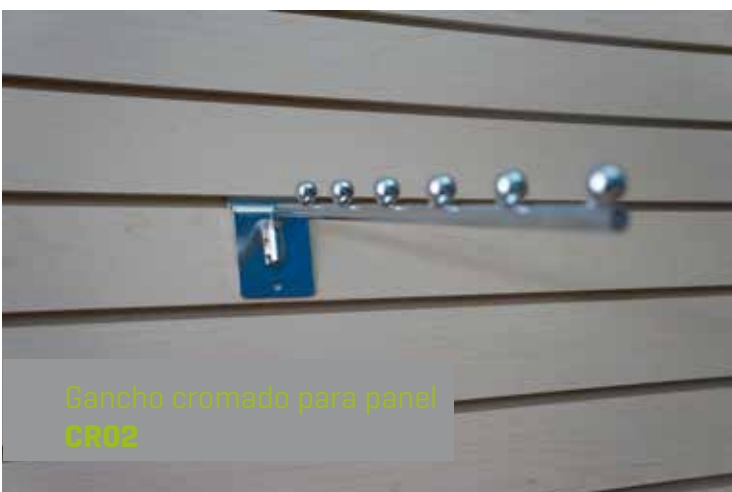

Gancho cromado para panel
CR02

Tubular acabado cromado