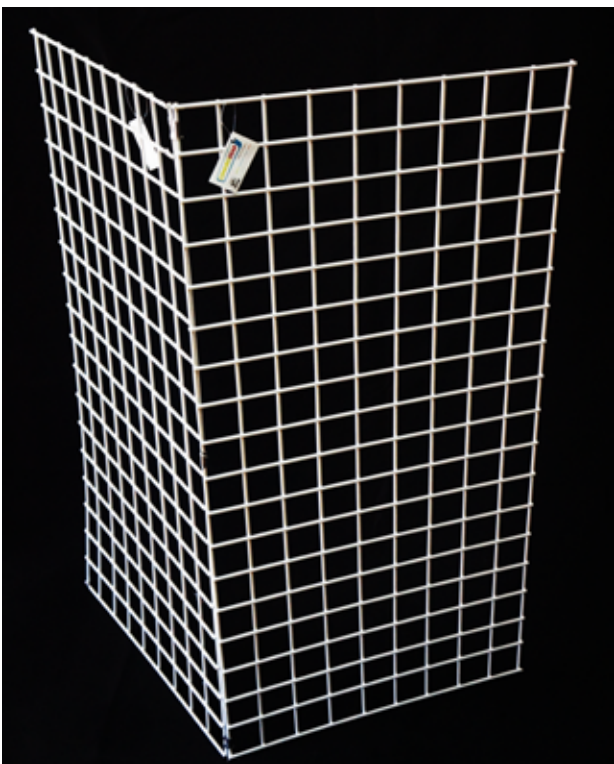

Malla plegable 1x50 cuadro 5x5

MAP1X50C-5X5

Malla plegable 1.99 x 1.50 cuadro 10 x 10 cm

MAP1X50C-10X10

Alambre con acabado de Pintura electrostatica