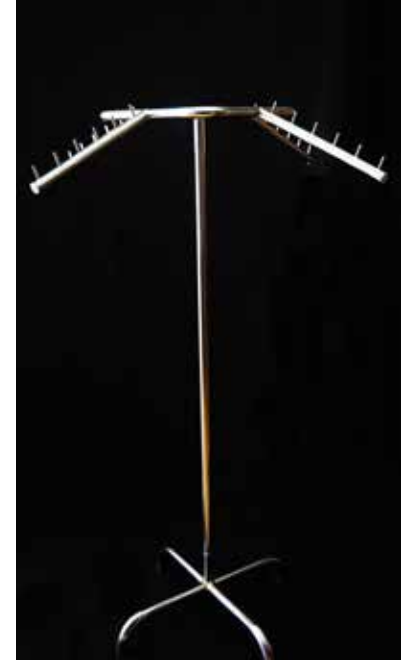

todo en orden.

Mueble perchero
SILVER

Tubular acabado cromado
Dimensiones 1.50 x 60 cm

Flecha cromada
FLCR

Tubular acabado cromado
Dimensiones 1.45 x 70 cm

Pulpo cromado
PCRO

Tubular acabado cromado
Dimensiones 1.50 x 60 cm

Vende más exhibiendo mejor tu producto...

todo en orden.

Rack carroussel

RCAR

Tubular acabado Pintura electrostatica
Dimensiones 1.10x 90 cm

Maniqui tubular dama **DAMTUB**

Tubular acabado cromado
Dimensiones 1.50 x 60 cm

MAP1X50C-10X10

Alambre con acabado de Pintura electrostatica

todo en orden.

Gancho para malla

C4M

Alambre con acabado de Pintura electrostatica

Colgador tipo cascada

CTCPRB