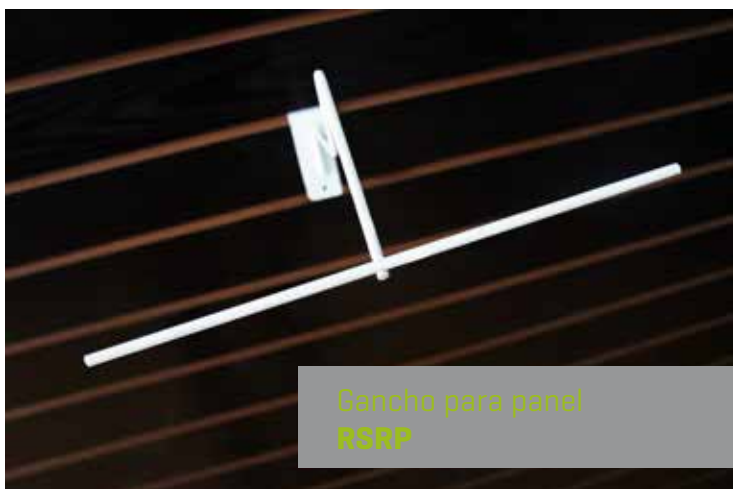

todo en orden

Gancho para panel
G15P

Tubular con acabado de Pintura electrostática

Gancho para panel
Cromado **CR01**

Tubular acabado cromado

Mensula para panel
MEPA CR

Lamina con acabado de Pintura electrostatica

Cascada tubular
CR06

Tubular con acabado de Pintura electrostatica

Gancho cromado para panel
CR02

Tubular acabado cromado

Gancho tipo Z
GTZP

Tubular con acabado de Pintura electrostatica

Accesorios para panel ranurado

Equipamiento Comercial
Vende más exhibiendo mejor tu producto...

todo en orden

Cascada economica
panel **C4P**

Tubular con acabado de Pintura electrostatica

PORTA Cachucha
PMPORT

Alambre con acabado de Pintura electrostatica

Gancho cromado
panel **C4P**

Tubular acabado cromado

Polido 6 balines
CR08

Tubular con acabado de Pintura electrostatica

Gancho para panel
RSRP

Alambre con acabado de Pintura electrostatica

Gancho para panel cromado
CR05