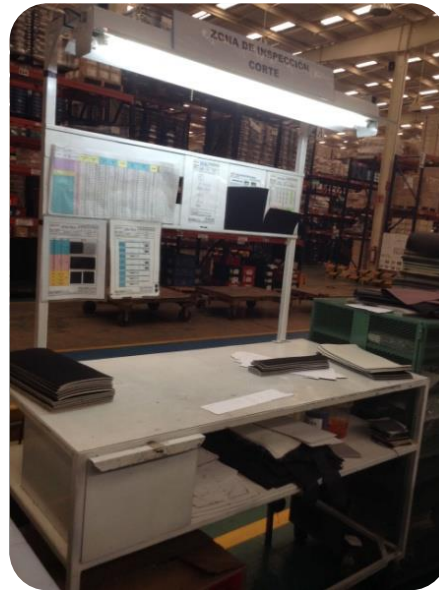

Sistemas de Racks y estantería de carga pesada.

Nuestros Procesos.

Saldadura en micro-
alambre

Corte y doblado de
lamina

Punteado

Enderezado y corte de
alambre.

Doblado de tubular.

Troquelado.

Corte Laser.

Equipo Para Manejo y Traslado de Materiales

Equipos Para Manejo y Traslado de Materiales.

Equipos para Manejo y Traslado de Materiales.

Proyectos Especiales.

Mesas Especiales de Trabajo.

Mesas Especiales de Trabajo.

Racks a la Medida.

Racks a la Medida.

Racks a la Medida.

Racks a la Medida.

Racks a la Medida.

Desarrollos a la Medida y Equipamiento de Planta.

Pizarras y Tableros de Control.

Señalización y Seguridad Industrial